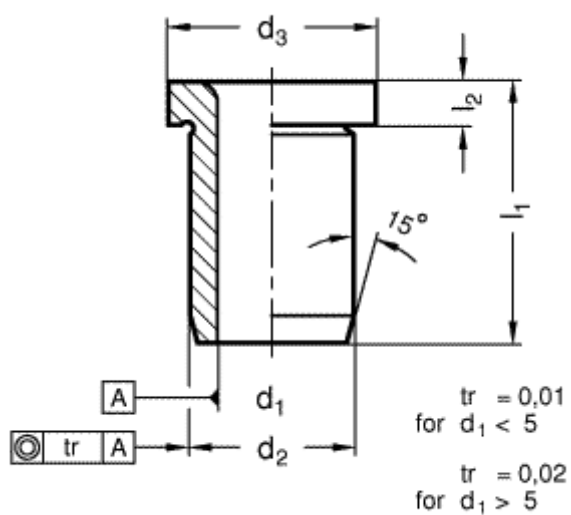

Varenummer: 201134034
Beskrivelse: E+G Borebøsning DIN 172-B6,5-10-A
med krave

Mål

$d_1 = 6,5$
 $d_2 = 12$
 $d_3 = 15$
 $l_1 = 10$
 $l_2 = 3$